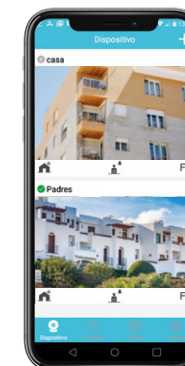

MŮŽETE Z MOBILU SPRAVOVAT
HNED NĚKOLIK DOMÁCNOSTÍ

Pomocí jediného mobilu se můžete snadno
spojit nejen se svou domácností, ale i třeba
s víkendovým apartmánem nebo bytem rodičů.
Zkrátka s tolika domácnostmi, kolik je potřeba.