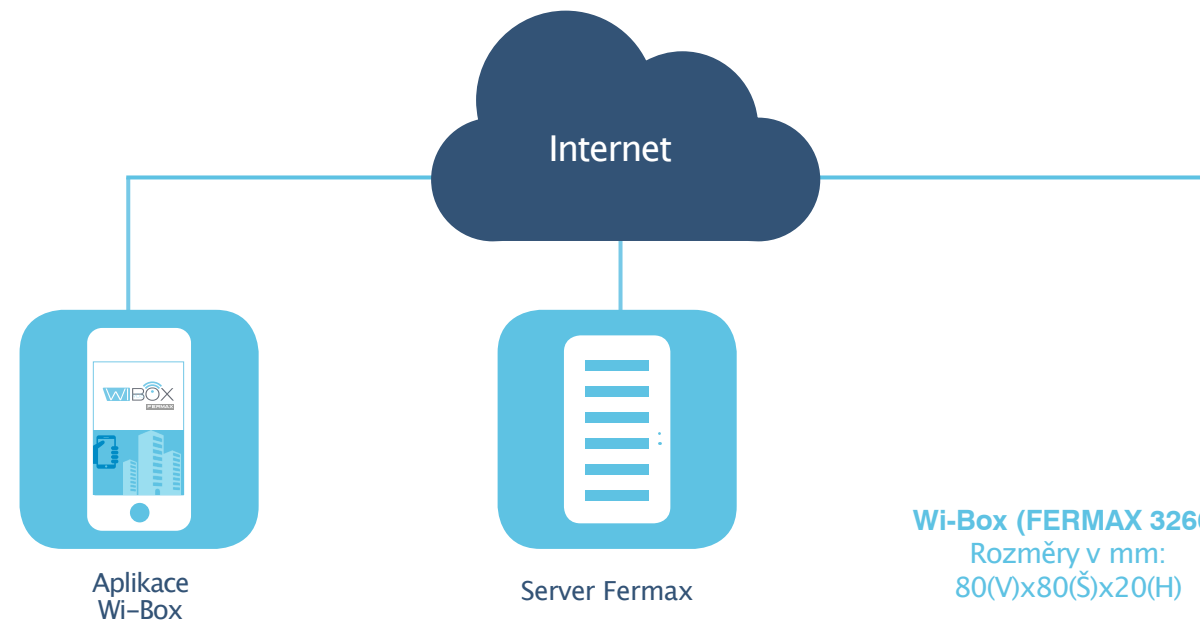

WIBOX
VDS **FERMAX**

Ode dveří až na váš smartphone

UMÍTE SI PŘEDSTAVIT BÝT VE
SPOJENÍ SE SVÝM DOMOVEM
KDYKOLIV A KDEKOLIV?

Pokud doma máte **telefon nebo videotelefon FERMAX řady VDS**, můžete si nyní volání od domovních dveří domů nechat **přesměrovat na svůj mobilní telefon**. Bez ohledu na to, jak starý terminál máte.

Wi-Box je malý modul, který umí propojit jeden nebo i více mobilních telefonů s vaším domácím VDS zařízením. Jednoduše si stáhnete mobilní aplikaci a spárujete Wi-Box s vaší domácí WiFi sítí.

Aplikace
zdarma pro:

KOMPATIBILNÍ ZAŘÍZENÍ

Technologie VDS

Monitory **Veo**

Monitory **Loft**

Monitory **Citymax**

Monitory **Smile 7"**

Monitory **Smile 3.5"**

Monitory **iLoft**

Telefony **Loft**

Telefony **Loft Extra**

Telefony **Citymax**

Telefony **iLoft**

SCHÉMA ZAPOJENÍ

www.fermax.com