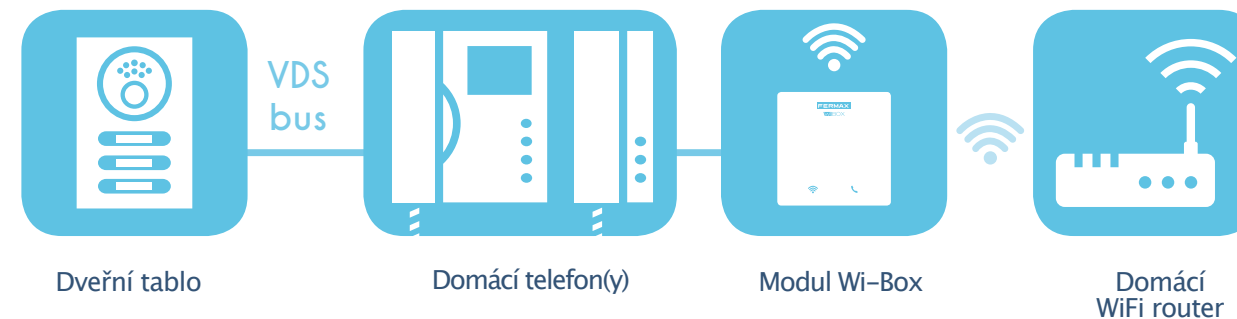

WIBOX
VDS **FERMAX**

Ode dveří až na váš smartphone

UMÍTE SI PŘEDSTAVIT BÝT VE
SPOJENÍ SE SVÝM DOMOVEM
KDYKOLIV A KDEKOLIV?

Pokud doma máte **telefon nebo videotelefon FERMAX řady VDS**, můžete si nyní volání od domovních dveří domů nechat **přesměrovat na svůj mobilní telefon**. Bez ohledu na to, jak starý terminál máte.

Wi-Box je malý modul, který umí propojit jeden nebo i více mobilních telefonů s vaším domácím VDS zařízením. Jednoduše si stáhnete mobilní aplikaci a spárujete Wi-Box s vaší domácí WiFi sítí.

Aplikace
zdarma pro:

KOMPATIBILNÍ ZAŘÍZENÍ

Technologie VDS

Monitory **Veo**

Monitory **Loft**

Monitory **Citymax**

Monitory **Smile 7"**

Monitory **Smile 3.5"**

Monitory **iLoft**

Telefony **Loft**

Telefony **Loft Extra**

Telefony **Citymax**

Telefony **iLoft**

SCHÉMA ZAPOJENÍ

www.fermax.com