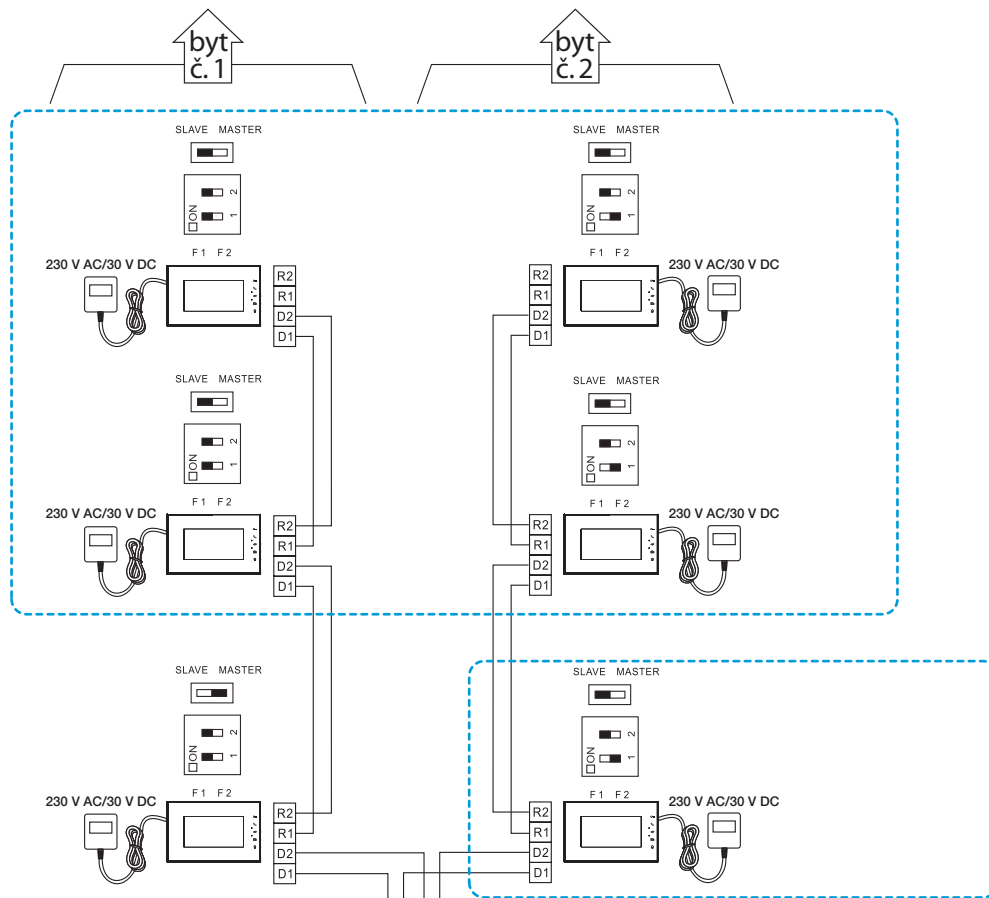

STANDARDNÍ VIDEO SADY – SCHÉMA ZAPOJENÍ

Video sady 369220 a 369230

KABELÁŽ MEZI PANELEM A TELEFONEM

| Kabel | Telefonní kroucený pár (0,28 mm ²) | Bticino 336904 (0,5 mm ²) |
|--------------------------------|--|---------------------------------------|
| Vzdálenost Panel → Telefon (m) | 80 | 100 |
| Počet vodičů | 2 | 2 |

ROZMĚRY (MM)

| | ŠÍŘKA | VÝŠKA | HLOUBKA |
|---|-------|-------|---------|
| video telefon 369225 | 237 | 166 | 26 |
| video telefon 369325 | 200 | 158 | 32 |
| vstupní panel 369339 (včetně stříšky proti dešti) | 102 | 162 | 38 |