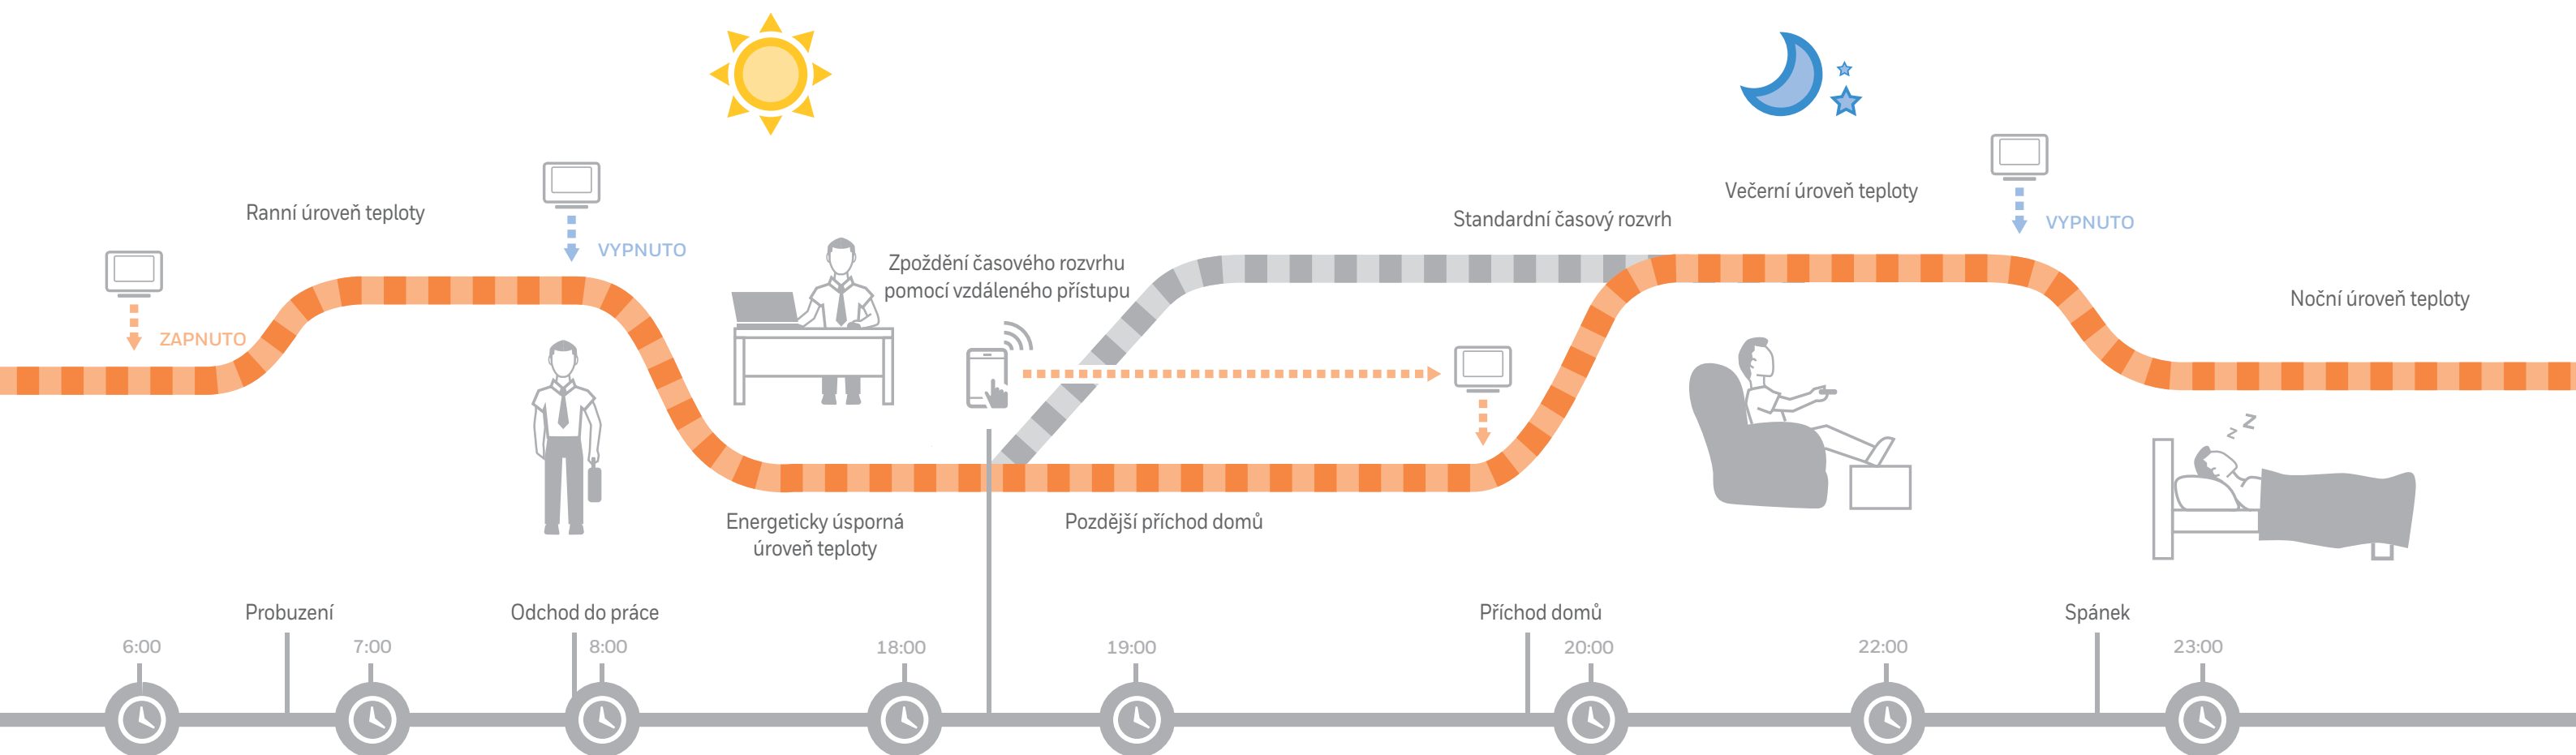

dříve? Pomocí termostatů Honeywell Home si můžete zapnout nebo vypnout vytápění a zvýšit nebo snížit teplotu pomocí aplikace v chytrém telefonu.

Chytré úspory díky chytrým zónám

Nejde jenom o zapínání a vypínání vytápění. Důležitá je také možnost nastavení teploty pro různé denní doby, pro jednotlivé zóny, na celý týden. Můžete si vytvořit vlastní časový plán vytápění, který odpovídá vašemu životnímu stylu a způsobu využívání domácnosti.

Vytápění pouze těch částí domu, které aktivně používáte, dává smysl. Chytré termostaty umožňují vytvořit v domě chytré zóny. Systém přesně určí, jak

dlouho trvá vytopit váš dům, a aktivuje se ve vhodnou dobu tak, aby vaše vytápění a příprava teplé vody dosáhly požadované teploty v pravý čas.

Na noc můžete pro termostaty Honeywell Home přesně nastavit časy, kdy spíte, a zajistit si tak ideální teplotu. Pokud systému povíte, kdy chodíte spát, naučí se v optimální čas utlumit vytápění a bude vám šetřit peníze za energie i ve spánku.

Optimální domácí pohodlí

Které místnosti chcete vytápět? Na jakou teplotu a kdy? Díky řešením Honeywell Home je dosažení domácího pohodlí jednoduché. Po dlouhém dni v práci vám chytré termostaty pomohou vzdáleně nastavit topení, takže hned jak se dostanete domů, budete si moci užívat ideální teploty.