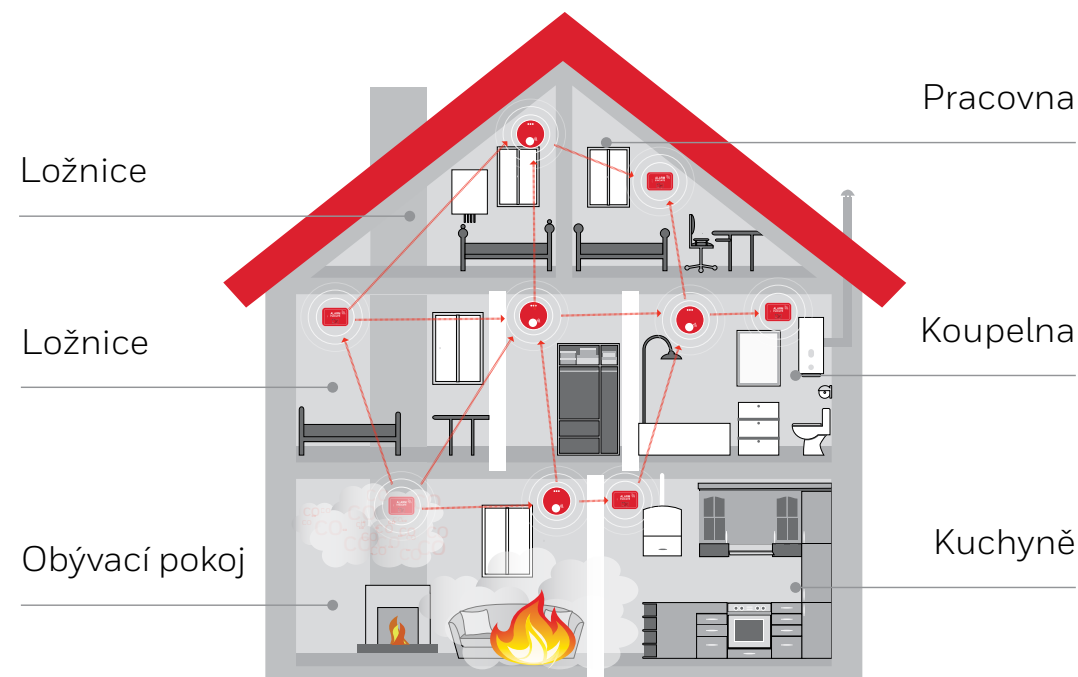

Pro zajištění včasné detekce požáru i doutnajících ložisek je nutné detektor nainstalovat do každé ložnice, alespoň jeden pak také na každé podlaží včetně půdy a sklepa. Při instalaci je nutné detektor kouře umístit do vzdálenosti nejméně 3 metrů od spotřebiče, který by mohl vyvolat planý poplach. Funkci detektorů může také negativně ovlivnit umístění v blízkosti oken či dveří.

Doporučení pro instalaci detektorů CO a kouře

Je vědecky dokázáno, že správné umístění detektoru kouře a CO je rozhodujícím faktorem pro jeho spolehlivé fungování a zamezení planým poplachům. Kouř je teplejší než vzduch, a proto stoupá ke stropu. Instalace detektoru kouře na strop tedy zajistí rychlejší detekci kouře. Oproti tomu oxid uhelnatý se mísí se vzduchem, a proto je vhodnější detektor umístit na stěnu.

Použití

Produkty řady X-Series zajišťují vyšší úroveň bezpečí a nabízejí mimořádně jednoduché používání v domech, bytech, rekreačních objektech, na lodích či v karavanech (stacionárních i mobilních) a v prostředích, kde se používají spalovací motory.

Aplikace – Alarm Scan

Hlásiče a alarmy jsou vybaveny bezdrátovým odečtem dat o proběhlých událostech a stavu detektoru přímo do mobilní aplikace vašeho telefonu. Máte tak dokonalý přehled o stavu zařízení.

	Detektor CO	Detektor kouře
Na každé podlaží domu	•	•
Do každé ložnice a každé chodby u ložnic	•	•
Do blízkosti spalovacích zařízení (vodorovná vzdálenost 1–3 m)	•	•
Na stěny či stropy, nikdy do blízkosti oken, dveří či ventilačních otvorů		•
Na strop (alespoň 30 cm od stěny), na stěnu (alespoň 15 cm od stropu)	•	
Do vzdálenosti alespoň 3 metrů od vařiče, sporáku či trouby z důvodu zabránění planým poplachům, nebo lze použít detektor XH100 s teplotním čidlem pro zabránění planých poplachů.		•
Blízko stropu, nad okny a dveřmi	•	

VÍTE, ŽE...?

Detektory je nutné nainstalovat mimo blízkost dveří a oken. Instalace na nevhodné místo může zapříčinit nesprávné fungování.