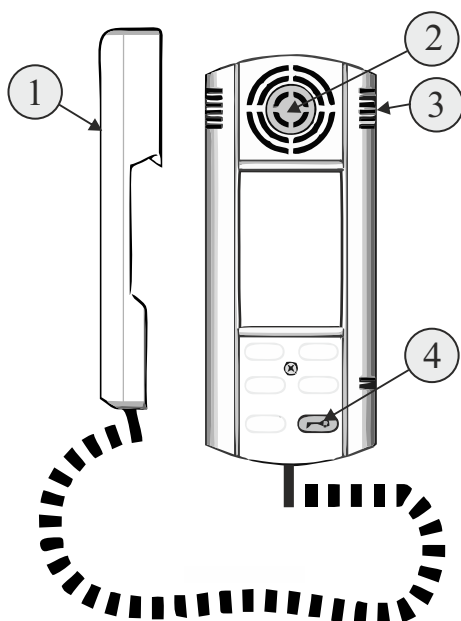

11. Telefon Verona DS14 - Instalační návod

11.1. Základní popis

Telefon VERONA DS14 je součástí dvoudrátového systému DUO Standard, který je určen ke komunikaci v rodinných, nebo bytových domech a sídlištích. Mezi hlavní přednosti telefonu patří připojení do systému pomocí dvou vodičů. Adresa telefonu se nastavuje jednoduše pomocí DIP přepínače. Telefon vyzvání do sluchátka. K telefonu lze připojit i přídavný vyzváněč (U_{out} = 3~5VDC, R_{out} = 1k).

Popis telefonu: 1. Sluchátko, 2. Vidlicový přepínač, 3. Indikační bílá LED (indikace vypnutí vyzvánění), 4. Tlačítko klíč pro otevírání dveří, zpětného volání na tablo,...

11.2. Montáž telefonu

- Při montáži nejprve demontujte vrchní kryt. Odšroubujte šroubek a jemně sejměte vrchní kryt telefonu.
- Provedte montáž telefonu **na rovnou zeď**.
- Zapojte svorky telefonu dle schématu (pozn.: Při špatném zapojení linky L+, L- se rozsvítí červená LED (8)).
- Podle umístění telefonu nastavte jeho číslo na DIP přepínači (7).
- Na telefon nasadte vrchní kryt (**pozor** na správné docvaknutí v horní části krytu) a **dostatečně** přišroubujte šroubkem.

Upozornění: Při montáži na křivou zeď, nesprávném zacvaknutí a dostatečném zašroubování vrchního krytu nemusí tlačítka fungovat!

11.3. Popis DPS uvnitř telefonu

Popis: 3. Indikační bílá LED (indikace vypnutí vyzvánění), 5. DIP přepínač pro nastavení adresy telefonu, 6. Nastavení hlasitosti vyzvánění, 7. Svorkovnice linky L (L+, L-), svorka V pro spínání externího vyzváněče (U_{out} = 3~5VDC, R_{out} = 1k), svorky Z, S pro připojení generátoru vyzvánění GV DBS14 a tlačítka u dveří bytu, 8. Indikační červená LED pro indikaci špatného zapojení linky L+, L- (při prohození vodičů L+, L- svítí)

11.4. Popis a zapojení svorkovnice

***Poznámka:** Svorka S je „společná“ (pomocná) svorka pro přivedení signálu z generátoru a připojení bytového tlačítka. Podle způsobu instalace je také možné signál přivést přímo do bytového tlačítka a z něho do svorky Z.