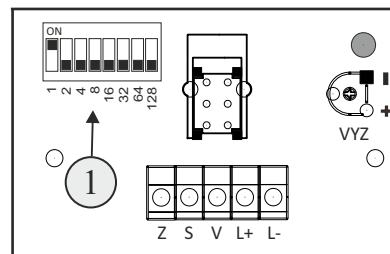

Číslo telefonu 1 	Číslo telefonu 2 	Číslo telefonu 3 	Číslo telefonu 4 	Číslo telefonu 5 	Číslo telefonu 6
Číslo telefonu 7 	Číslo telefonu 8 	Číslo telefonu 9 	Číslo telefonu 10 	Číslo telefonu 11 	Číslo telefonu 12
Číslo telefonu 13 	Číslo telefonu 14 	Číslo telefonu 15 	Číslo telefonu 16 	Číslo telefonu 17 	Číslo telefonu 18
Číslo telefonu 19 	Číslo telefonu 20 	Číslo telefonu 21 	Číslo telefonu 22 	Číslo telefonu 23 	Číslo telefonu 24
Číslo telefonu 25 	Číslo telefonu 26 	Číslo telefonu 27 	Číslo telefonu 28 	Číslo telefonu 29 	Číslo telefonu 30
Číslo telefonu 31 	Číslo telefonu 32 	Číslo telefonu 33 	Číslo telefonu 34 	Číslo telefonu 35 	Číslo telefonu 36
Číslo telefonu 37 	Číslo telefonu 38 	Číslo telefonu 39 	Číslo telefonu 40 	Číslo telefonu 41 	Číslo telefonu 42
Číslo telefonu 43 	Číslo telefonu 44 	Číslo telefonu 45 	Číslo telefonu 46 	Číslo telefonu 47 	Číslo telefonu 48
Číslo telefonu 49 	Číslo telefonu 50 	Číslo telefonu 51 	Číslo telefonu 52 	Číslo telefonu 53 	Číslo telefonu 54
Číslo telefonu 55 	Číslo telefonu 56 	Číslo telefonu 57 	Číslo telefonu 58 	Číslo telefonu 59 	Číslo telefonu 60
Číslo telefonu 61 	Číslo telefonu 62 	Číslo telefonu 63 	Číslo telefonu 64 	Číslo telefonu 65 	Číslo telefonu 66
Číslo telefonu 67 	Číslo telefonu 68 	Číslo telefonu 69 	Číslo telefonu 70 	Číslo telefonu 71 	Číslo telefonu 72
Číslo telefonu 73 	Číslo telefonu 74 	Číslo telefonu 75 	Číslo telefonu 76 	Číslo telefonu 77 	Číslo telefonu 78
Číslo telefonu 79 	Číslo telefonu 80 	Číslo telefonu 81 	Číslo telefonu 82 	Číslo telefonu 83 	Číslo telefonu 84
Číslo telefonu 85 	Číslo telefonu 86 	Číslo telefonu 87 	Číslo telefonu 88 	Číslo telefonu 89 	Číslo telefonu 90
Číslo telefonu 91 	Číslo telefonu 92 	Číslo telefonu 93 	Číslo telefonu 94 	Číslo telefonu 95 	Číslo telefonu 96
Číslo telefonu 97 	Číslo telefonu 98 	Číslo telefonu 99 	Číslo telefonu 100 		

Obr. 1: DPS telefonu Verona DS14