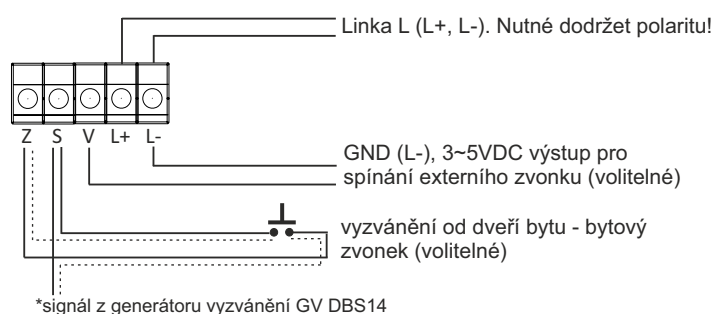

Popis telefonu: 1. Sluchátko, 2. Vidlicový přepínač, 3. Indikační bílá LED (indikace vypnutí vyzvánění), 4. Tlačítko klíč pro otevírání dveří, zpětného volání na tablo,...

11.2. Montáž telefonu

- Při montáži nejprve demontujte vrchní kryt. Odšroubujte šroubek a jemně sejměte vrchní kryt telefonu.
- Provedte montáž telefonu **na rovnou zeď**.
- Zapojte svorky telefonu dle schématu (pozn.: Při špatném zapojení linky L+, L- se rozsvítí červená LED (8)).
- Podle umístění telefonu nastavte jeho číslo na DIP přepínači (7).
- Na telefon nasadte vrchní kryt (**pozor** na správné docvaknutí v horní části krytu) a **dostatečně** přišroubujte šroubkem.

Upozornění: Při montáži na křivou zeď, nesprávném zacvaknutí a dostatečném zašroubování vrchního krytu nemusí tlačítka fungovat!

11.3. Popis DPS uvnitř telefonu

Popis: 3. Indikační bílá LED (indikace vypnutí vyzvánění), 5. DIP přepínač pro nastavení adresy telefonu, 6. Nastavení hlasitosti vyzvánění, 7. Svorkovnice linky L (L+, L-), svorka V pro spínání externího vyzváněče (U_{out} = 3~5VDC, R_{out} = 1k), svorky Z, S pro připojení generátoru vyzvánění GV DBS14 a tlačítka u dveří bytu, 8. Indikační červená LED pro indikaci špatného zapojení linky L+, L- (při prohození vodičů L+, L- svítí)

11.4. Popis a zapojení svorkovnice

***Poznámka:** Svorka S je „společná“ (pomocná) svorka pro přivedení signálu z generátoru a připojení bytového tlačítka. Podle způsobu instalace je také možné signál přivést přímo do bytového tlačítka a z něho do svorky Z.

Upozornění: U linky L (L+, L-) je nutné v telefonech dodržovat polaritu. Pomocí svorky V je možné spínat jen tranzistor, optočlen nebo SIP relé s malou spotřebou (parametry V: U_{out} = 3~5VDC, R_{out} = 1kOhm).