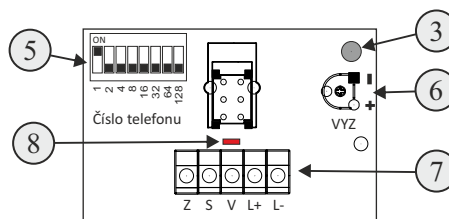

Popis telefonu: 1. Sluchátko, 2. Vidlicový přepínač, 3. Indikační bílá LED (indikace vypnutí vyzvánění), 4. Tlačítko klíč pro otevírání dveří, zpětného volání na tablo,...

11.2. Montáž telefonu

- Při montáži nejprve demontujte vrchní kryt. Odšroubujte šroubek a jemně sejměte vrchní kryt telefonu.
- Provedte montáž telefonu **na rovnou zeď**.
- Zapojte svorky telefonu dle schématu (pozn.: Při špatném zapojení linky L+, L- se rozsvítí červená LED (8)).
- Podle umístění telefonu nastavte jeho číslo na DIP přepínači (7).
- Na telefon nasadte vrchní kryt (**pozor** na správné docvaknutí v horní části krytu) a **dostatečně** přišroubujte šroubkem.

Upozornění: Při montáži na křivou zeď, nesprávném zacvaknutí a dostatečném zašroubování vrchního krytu nemusí tlačítka fungovat!

11.3. Popis DPS uvnitř telefonu

Popis: 3. Indikační bílá LED (indikace vypnutí vyzvánění), 5. DIP přepínač pro nastavení adresy telefonu, 6. Nastavení hlasitosti vyzvánění, 7. Svorkovnice linky L (L+, L-), svorka V pro spínání externího vyzváněče (U_{out} = 3~5VDC, R_{out} = 1k), svorky Z, S pro připojení generátoru vyzvánění GV DBS14 a tlačítka u dveří bytu, 8. Indikační červená LED pro indikaci špatného zapojení linky L+, L- (při prohození vodičů L+, L- svítí)

11.4. Popis a zapojení svorkovnice

***Poznámka:** Svorka S je „společná“ (pomocná) svorka pro přivedení signálu z generátoru a připojení bytového tlačítka. Podle způsobu instalace je také možné signál přivést přímo do bytového tlačítka a z něho do svorky Z.

11.6. Technické údaje

Napětí linky L v klidu:	15-24VDC (podle napájecího zdroje)
Výhotovení:	nástěnné
Vyzváněcí signál:	pomocí reproduktoru ve sluchátku, regulace hlasitosti a vypnutí vyzvánění
Počet tlačítek:	1
Provozní teplota:	+5°C až +40°C
Pr. prostředí, vlhkost:	bez výparů, kyselin, prachu a vodních par; 45 až 80%
Barva:	bílá
Rozměry:	193 mm x 80 mm x 53 mm (V x Š x H)