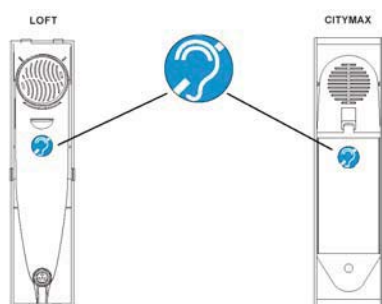

FERMAX

LOFT telefon

Telefon LOFT pro vnitřní prostory je vyroben z vysoce odolného plastu ABS s texturovaným povrchem pro snadné čištění a UV ochranou proti slunečním paprskům. Má četné body k upevnění pro instalaci na zeď a točenou šňůru s modulárními konektory (RJ10) na obou stranách.

VLASTNOSTI

Verze EXTRA obsahuje následující prvky:

- Volání na recepci a tlačítko pro otevření dveří
- Tlačítka pro aktivaci **přídavných funkcí (F1 a F2)**: osvětlení schodiště, otevření druhých dveří, tísňové volání apod.
- Dva volitelné vyzváněcí tóny.
- Ovládání hlasitosti: vysoká, střední, tichý režim.

TELEFON DDA PRO HENDIKEPOVANÉ

Ref.3441 LOFT
Ref.3442 CITYMAX

ROZMĚRY / INSTALACE

Telefon: 85(š)x220(v)x40(h) mm.

DOPLŇKY

Dekoratívni rámeček, vhodný jako estetický doplněk nebo pro zakrytí spár při výměně staršího zařízení.

Rozměry: 200 (š)x240(v) mm.

TELEFONY
A VIDEOTELEFONY