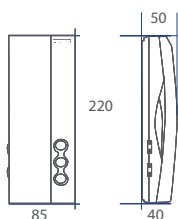

TELEFON DDA PRO HENDIKEPOVANÉ

Ref.3441 LOFT
Ref.3442 CITYMAX

ROZMĚRY / INSTALACE

Telefon: 85(š)x220(v)x40(h) mm.

DOPLŇKY

Dekoratívni rámeček, vhodný jako estetický doplněk nebo pro zakrytí spár při výměně staršího zařízení.

Rozměry: 200 (š)x240(v) mm.

TELEFONY
A VIDEOTELEFONY