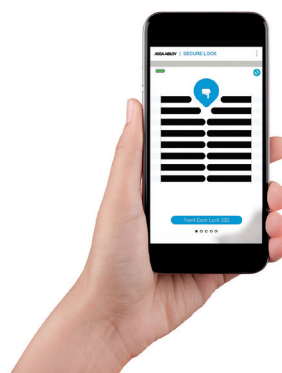

FAB ENTR®

Bezpečné. Jednoduché. Bez klíčů.

FAB
ASSA ABLOY

FAB ENTR® je revoluční elektronický zámek, který můžete ovládat ze svého smartphonu či jiného zařízení s podporou rozhraní Bluetooth.

- Už žádné klíče
- Automatické zamykání pro větší klid a jistotu
- Snadná instalace

Bezpečný, praktický a s inteligentním ovládáním

Zámek FAB ENTR® kombinuje vysoké zabezpečení s pokročilou zámkovou technologií.

Poskytne vám zabezpečení a praktickou kontrolu přístupu do vašeho domova.

- Vytvořte virtuální klíče.
- Zobrazte si upozornění o stavu akumulátoru.
- Technická podpora na telefonu.