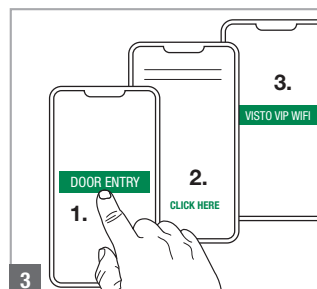

IT MANUALE TECNICO	EN TECHNICAL MANUAL	FR MANUEL TECHNIQUE	NL TECHNISCHE HANDLEIDING	DE TECHNISCHES HANDBUCH
ES MANUAL TÉCNICO	PT MANUAL TÉCNICO	RU ТЕХНИЧЕСКОМУ РУКОВОДСТВУ	TR TEKNIK KILAVUZU	PL INSTRUKCJA TECHNICZNA

Kit ViP KVV8111

- (IT) Schema di collegamento
- (EN) Wiring diagram
- (FR) Schéma de connexion
- (NL) Aansluitschema
- (DE) Anschlussplan
- (ES) Esquema de conexión
- (PT) Esquema de ligação
- (RU) Схема соединений
- (TR) Bağlantı şeması
- (PL) Schemat połączeń

- (IT) Variante per la serratura elettrica
- (EN) Variant for electric door lock
- (FR) Variante pour le système de fermeture électrique
- (NL) Variant voor elektrisch deurslot
- (DE) Variante für das elektrische Türschloss
- (ES) Variante para cerradura eléctrica
- (PT) Variante para fechadura eléctrica
- (RU) Вариант для электрического замка
- (TR) Elektrikli kapı kilidi için değişken
- (PL) Wariant dla zamka elektrycznego

- (IT) Procedura di configurazione per invio chiamate verso la app Comelit
- (EN) Configuration procedure for transmitting calls to the Comelit app
- (FR) Procédure de configuration pour l'envoi d'appels vers l'application Comelit
- (NL) Configuratieprocedure om oproepen te verzenden naar de Comelit-app

- (DE) Konfigurationsverfahren für das Senden von Rufen an die Comelit App
- (ES) Procedimiento de configuración para enviar llamadas a la aplicación Comelit
- (PT) Procedimento de configuração para o envio de chamadas para a aplicação Comelit

- (RU) Процедура конфигурации для отправки вызовов на приложение Comelit.
- (TR) Çağruları Comelit uygulamasına göndermek üzere yapılandırma prosedürü
- (PL) Procedura konfiguracji do przesyłania połączeń do aplikacji Comelit