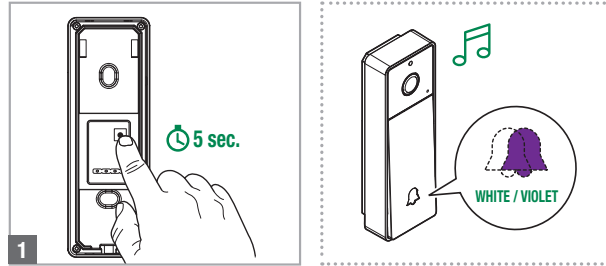

- IT Nuovi parametri Wi-Fi
- EN New Wi-Fi parameters
- FR Nouveaux paramètres Wi-Fi
- NL Nieuwe WiFi-parameters
- DE Neue WiFi-Parameter
- ES Nuevos parámetros de la wifi
- PT Novos os parâmetros Wi-Fi
- RU Новые параметры Wi-Fi
- TR Yeni Wi-Fi parametreleri
- PL Nowe parametry Wi-Fi