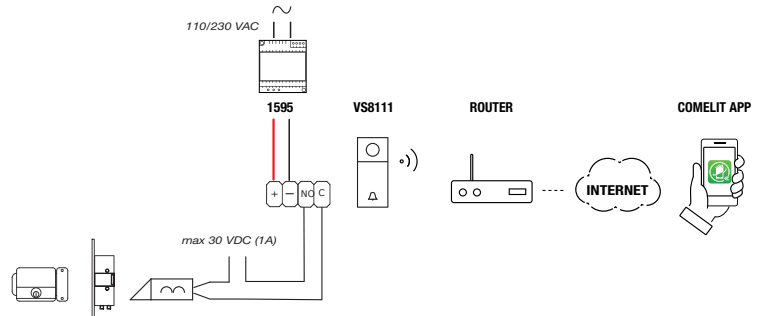

- (IT) Variante per la serratura elettrica
- (EN) Variant for electric door lock
- (FR) Variante pour le système de fermeture électrique
- (NL) Variant voor elektrisch deurslot
- (DE) Variante für das elektrische Türschloss
- (ES) Variante para cerradura eléctrica
- (PT) Variante para fechadura eléctrica
- (RU) Вариант для электрического замка
- (TR) Elektrikli kapı kilidi için değişken
- (PL) Wariant dla zamka elektrycznego

- (IT) Procedura di configurazione per invio chiamate verso la app Comelit
- (EN) Configuration procedure for transmitting calls to the Comelit app
- (FR) Procédure de configuration pour l'envoi d'appels vers l'application Comelit
- (NL) Configuratieprocedure om oproepen te verzenden naar de Comelit-app

- (DE) Konfigurationsverfahren für das Senden von Rufen an die Comelit App
- (ES) Procedimiento de configuración para enviar llamadas a la aplicación Comelit
- (PT) Procedimento de configuração para o envio de chamadas para a aplicação Comelit

- (RU) Процедура конфигурации для отправки вызовов на приложение Comelit.
- (TR) Çağruları Comelit uygulamasına göndermek üzere yapılandırma prosedürü
- (PL) Procedura konfiguracji do przesyłania połączeń do aplikacji Comelit