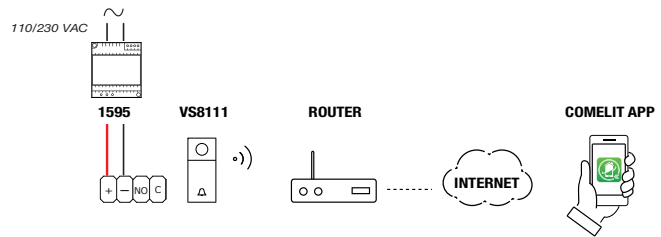

Kit ViP KVV8111

- (IT) Schema di collegamento
- (EN) Wiring diagram
- (FR) Schéma de connexion
- (NL) Aansluitschema
- (DE) Anschlussplan
- (ES) Esquema de conexión
- (PT) Esquema de ligação
- (RU) Схема соединений
- (TR) Bağlantı şeması
- (PL) Schemat połączeń