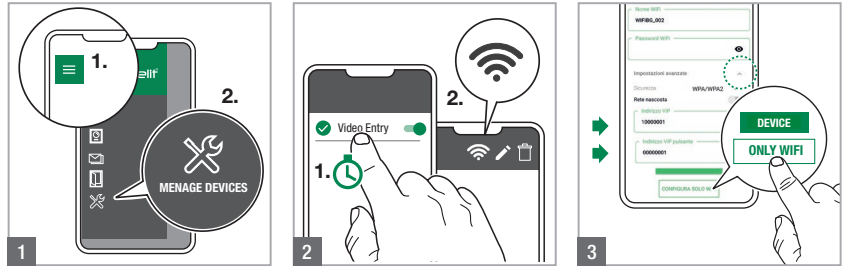

- IT Ripristino dei parametri di fabbrica
- EN Restore factory parameters
- FR Rétablissement des paramètres d'usine
- NL Fabriekparameters herstellen
- DE Zurücksetzen auf Werkseinstellungen
- ES Restablecimiento de los parámetros de fábrica
- PT Reposição dos parâmetros de fábrica
- RU Восстановление заводских параметров
- TR Fabrika parametrelerinin geri yüklenmesi
- PL Przywrócenie parametrów fabrycznych