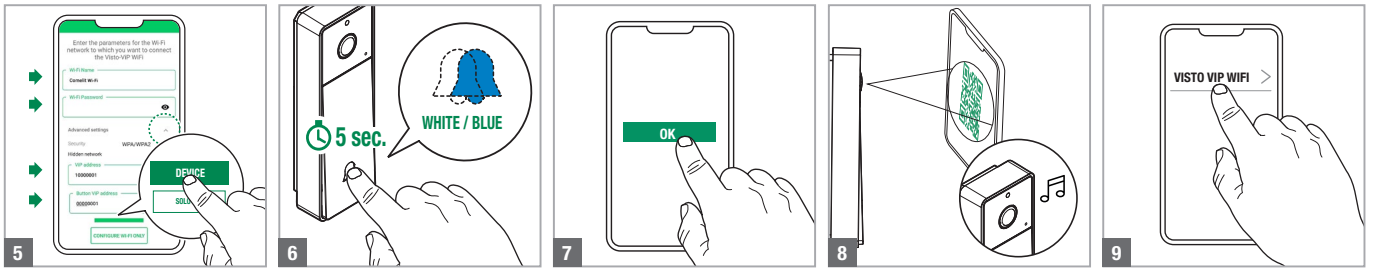

- IT Reset parametri Wi-Fi
- EN Reset Wi-Fi parameters
- FR Réinitialisation des paramètres Wi-Fi
- NL WiFi-parameters resetten
- DE Reset der WiFi-Parameter
- ES Restablecimiento de los parámetros de la wifi
- PT Reposição dos parâmetros Wi-Fi
- RU Сброс параметров Wi-Fi
- TR Wi-Fi parametrelerinin resetlenmesi
- PL Reset parametrów Wi-Fi