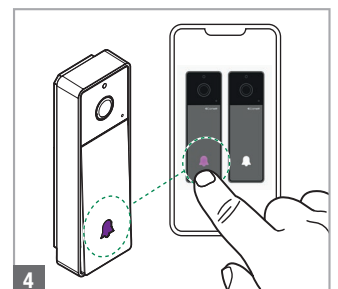

IT MANUALE TECNICO	EN TECHNICAL MANUAL	FR MANUEL TECHNIQUE	NL TECHNISCHE HANDLEIDING	DE TECHNISCHES HANDBUCH
ES MANUAL TÉCNICO	PT MANUAL TÉCNICO	RU ТЕХНИЧЕСКОМУ РУКОВОДСТВУ	TR TEKNIK KILAVUZU	PL INSTRUKCJA TECHNICZNA

Kit ViP KVV8111

- (IT) Schema di collegamento
- (EN) Wiring diagram
- (FR) Schéma de connexion
- (NL) Aansluitschema
- (DE) Anschlussplan
- (ES) Esquema de conexión
- (PT) Esquema de ligação
- (RU) Схема соединений
- (TR) Bağlantı şeması
- (PL) Schemat połączeń

- (IT) Variante per la serratura elettrica
- (EN) Variant for electric door lock
- (FR) Variante pour le système de fermeture électrique
- (NL) Variant voor elektrisch deurslot
- (DE) Variante für das elektrische Türschloss
- (ES) Variante para cerradura eléctrica
- (PT) Variante para fechadura eléctrica
- (RU) Вариант для электрического замка
- (TR) Elektrikli kapı kilidi için değişken
- (PL) Wariant dla zamka elektrycznego

- (IT) Procedura di configurazione per invio chiamate verso la app Comelit
- (EN) Configuration procedure for transmitting calls to the Comelit app
- (FR) Procédure de configuration pour l'envoi d'appels vers l'application Comelit
- (NL) Configuratieprocedure om oproepen te verzenden naar de Comelit-app

- (DE) Konfigurationsverfahren für das Senden von Rufen an die Comelit App
- (ES) Procedimiento de configuración para enviar llamadas a la aplicación Comelit
- (PT) Procedimento de configuração para o envio de chamadas para a aplicação Comelit

- (RU) Процедура конфигурации для отправки вызовов на приложение Comelit.
- (TR) Çağruları Comelit uygulamasına göndermek üzere yapılandırma prosedürü
- (PL) Procedura konfiguracji do przesyłania połączeń do aplikacji Comelit