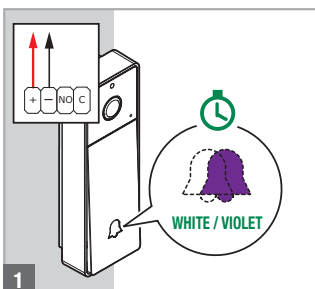

IT MANUALE TECNICO	EN TECHNICAL MANUAL	FR MANUEL TECHNIQUE	NL TECHNISCHE HANDLEIDING	DE TECHNISCHES HANDBUCH
ES MANUAL TÉCNICO	PT MANUAL TÉCNICO	RU ТЕХНИЧЕСКОМУ РУКОВОДСТВУ	TR TEKNIK KILAVUZU	PL INSTRUKCJA TECHNICZNA

Kit ViP KVV8111

- (IT) Schema di collegamento
- (EN) Wiring diagram
- (FR) Schéma de connexion
- (NL) Aansluitschema
- (DE) Anschlussplan
- (ES) Esquema de conexión
- (PT) Esquema de ligação
- (RU) Схема соединений
- (TR) Bağlantı şeması
- (PL) Schemat połączeń

- (IT) Variante per la serratura elettrica
- (EN) Variant for electric door lock
- (FR) Variante pour le système de fermeture électrique
- (NL) Variant voor elektrisch deurslot
- (DE) Variante für das elektrische Türschloss
- (ES) Variante para cerradura eléctrica
- (PT) Variante para fechadura eléctrica
- (RU) Вариант для электрического замка
- (TR) Elektrikli kapı kilidi için değişken
- (PL) Wariant dla zamka elektrycznego

- (IT) Procedura di configurazione per invio chiamate verso la app Comelit
- (EN) Configuration procedure for transmitting calls to the Comelit app
- (FR) Procédure de configuration pour l'envoi d'appels vers l'application Comelit
- (NL) Configuratieprocedure om oproepen te verzenden naar de Comelit-app

- (DE) Konfigurationsverfahren für das Senden von Rufen an die Comelit App
- (ES) Procedimiento de configuración para enviar llamadas a la aplicación Comelit
- (PT) Procedimento de configuração para o envio de chamadas para a aplicação Comelit

- (RU) Процедура конфигурации для отправки вызовов на приложение Comelit.
- (TR) Çağruları Comelit uygulamasına göndermek üzere yapılandırma prosedürü
- (PL) Procedura konfiguracji do przesyłania połączeń do aplikacji Comelit