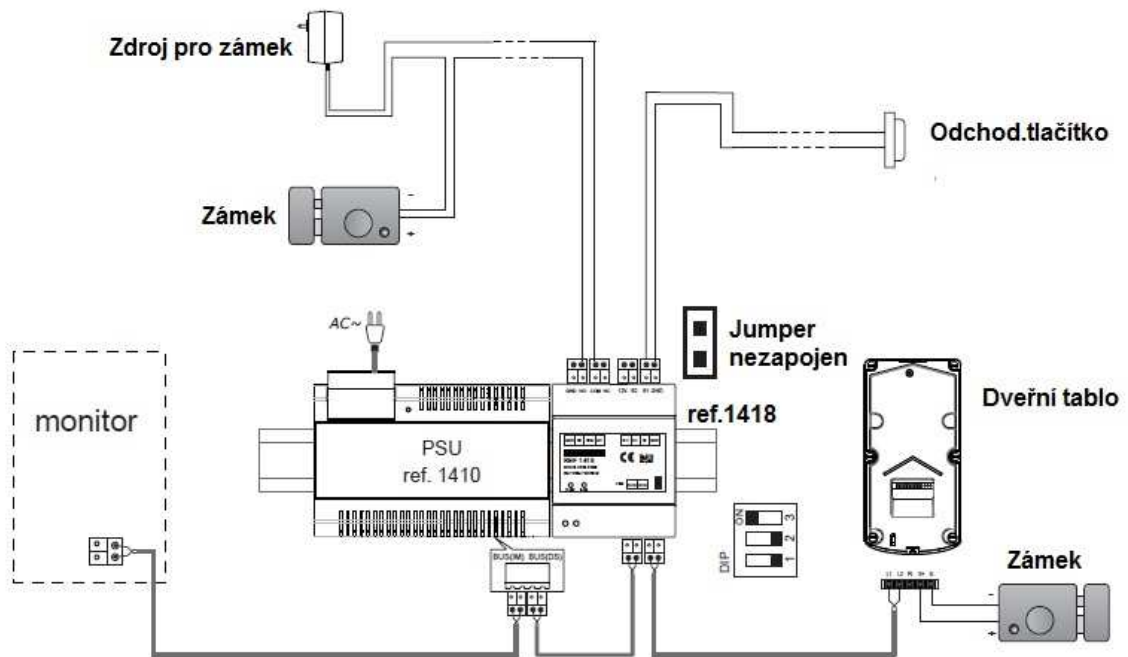

Nové verze kitů WAY

Rádi bychom Vás informovali o nové verzi Way kitů. Od května 2016 je WAY KIT k dispozici v novější verzi "V3.0".

Tato nová verze je kompatibilní s modulem relé WAY (Ref.1418). Základní funkcí nového přídavného relé je umožnit monitor aktivovat všechna elektrická zařízení: otevření druhých dveří, zapnutí schodišťového osvětlení atd.

Odkazy na použité panely a monitory jsou aktualizovány podle následující tabulky:

DESCRIPTION	CURRENT REF.	NEW REF.
WAY MONITOR for 1 residence	1405	1412
WAY MONITOR for 2 residences	1406	1413
WAY PANEL 1L	1407	1416
WAY PANEL 2L	1408	1417