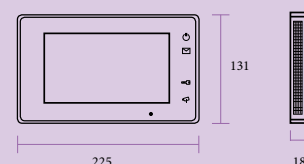

Specifikace videotelefonu

- Napájení ze systémového zdroje, 24-28 Vss
- Odběr v pohotovostním stavu 12 mA, v aktivním režimu 350 mA
- Obrazovka 7" TFT, kapacitní dotykový displej
- Video signál 1Vpp, 75 Ohm, CCIR standard
- Kabeláž 2 nepolarizované vodiče
- Rozměry: 225 x 131 x 18 mm