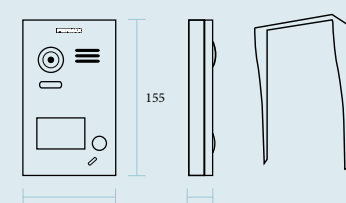

#### Specifikace panelu

- Kovový ze slitiny zamak
- Velká podsvětlená jmenovka
- Povětrnostní stříška pro povrchovou montáž
- Barevná CCD kamera s vysokou citlivostí
- Automatické čidlo s LED přísvětlením
- 1 relé pro zámek
- Krytí IP43
- Rozměry bez stříšky: 95 x 155 x 25 mm
- Nutno instalovat s ochrannou stříškou