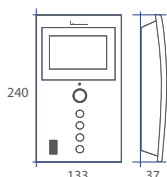

COMPACT LOFT by FERMAX

Kompaktní model pro povrchovou instalaci

Videotelefon FERMAX LOFT COMPACT, se vyznačuje

VLASTNOSTI

- Barevná 3,5" TFT obrazovka
- Hands-free komunikace
- Dvě funkční tlačítka
- Dvě úrovně vyzvánění
- Rozlišení tónu od panelu a od dveří
- 4 vyzváněcí tóny
- Nastavení kontrastu a barev ve 4 úrovních
- 2 možnosti programování a to přímo z videotelefonu a nebo z panelu + videotelefonu

1 MODEL

2 technologie:

FERMAX3753 - ADS LOFT COMPACT

FERMAX3742 - ADS LOFT COMPACT KONEKTOR

FERMAX3737 - ANALOG LOFT COMPACT

FERMAX3738 - ANALOG LOFT COMPACT KONEKTOR