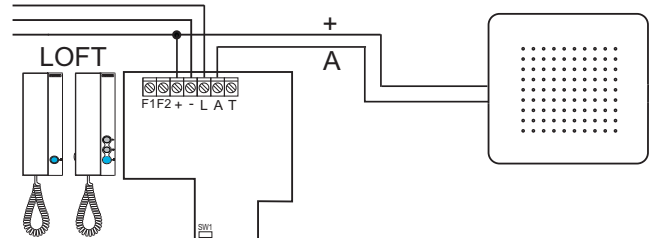

TELÉFONOS - TELEPHONES - POSTES - TELEFONE - TELEFONES