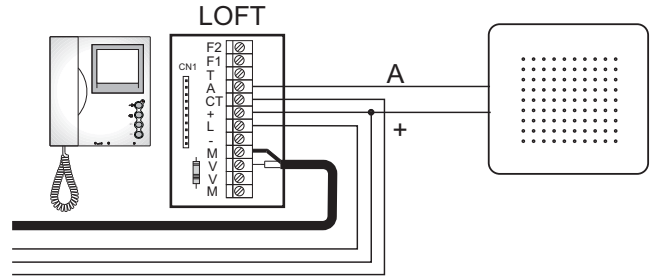

SISTEMA VDS - VDS SYSTEM - SYSTÈME VDS - VDS-SYSTEM - SISTEMA VDS

MONITORES - MONITORS - MONITEURS - MONITORE - MONITORES