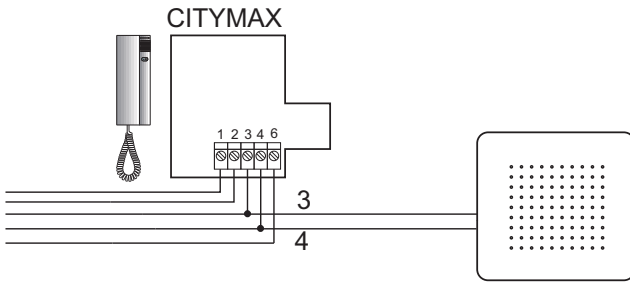

TELÉFONOS - TELEPHONES - POSTES - TELEFONE - TELEFONES

Otros modelos - Others types - Autres modeles - Andere Modelle - Outros modelos

MODELO / TYPE / MODELE					
AUTA TF92 (Electronic.)	10	3	4	7	12
FERMAX Citymax Universal	1	2	3	6	4
FERMAX Ref. 2044, 20440, 21100	1	2	3	6	4
FRINGE	2	3	1	6	4
GOLMAR	C2	5	3	10	0
TEGUI HORIZON (Electronic.)	3	4	2	5	1