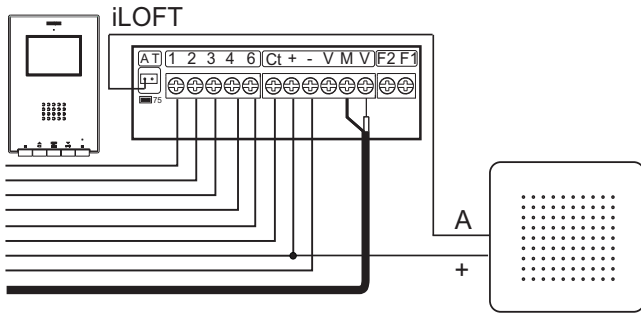

**SISTEMA 4+N (Analógico) - 4+N SYSTEM (Analogue) - SYSTÈME 4+N (analogique)
4+N SYSTEM (analog) - SISTEMA 4+N (Analógico)**

MONITORES - MONITORS - MONITEURS - MONITORE - MONITORES