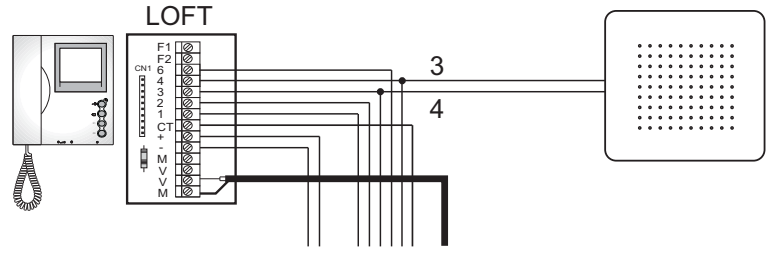

**SISTEMA 4+N (Analógico) - 4+N SYSTEM (Analogue) - SYSTÈME 4+N (analogique)
4+N SYSTEM (analog) - SISTEMA 4+N (Analógico)**

MONITORES - MONITORS - MONITEURS - MONITORE - MONITORES