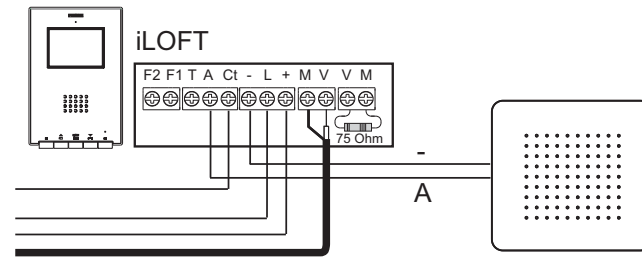

SISTEMA VDS - VDS SYSTEM - SYSTÈME VDS - VDS-SYSTEM - SISTEMA VDS

MONITORES - MONITORS - MONITEURS - MONITORE - MONITORES