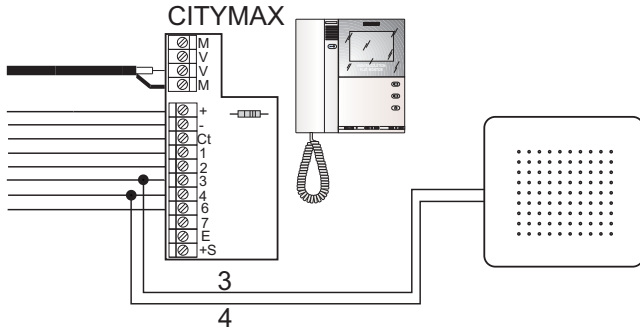

**SISTEMA 4+N (Analógico) - 4+N SYSTEM (Analogue) - SYSTÈME 4+N (analogique)
4+N SYSTEM (analog) - SISTEMA 4+N (Analógico)**

MONITORES - MONITORS - MONITEURS - MONITORE - MONITORES