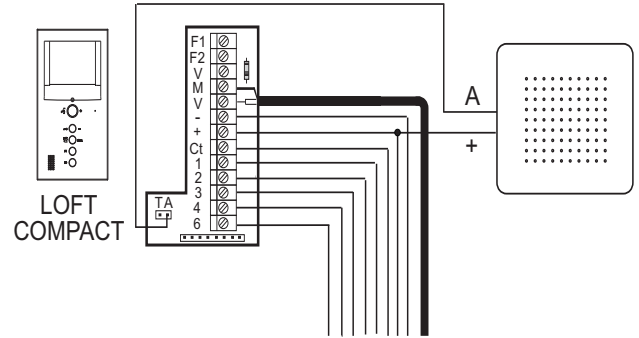

**SISTEMA 4+N (Analógico) - 4+N SYSTEM (Analogue) - SYSTÈME 4+N (analogique)
4+N SYSTEM (analog) - SISTEMA 4+N (Analógico)**

MONITORES - MONITORS - MONITEURS - MONITORE - MONITORES