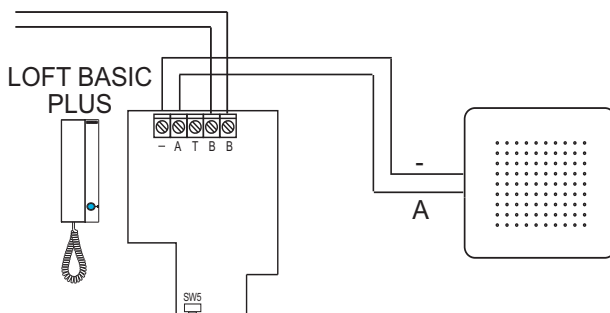

SISTEMA DUOX - DUOX SYSTEM - SYSTÈME DUOX - DUOX-SYSTEM - SISTEMA DUOX

TELÉFONOS - TELEPHONES - POSTES - TELEFONE - TELEFONES