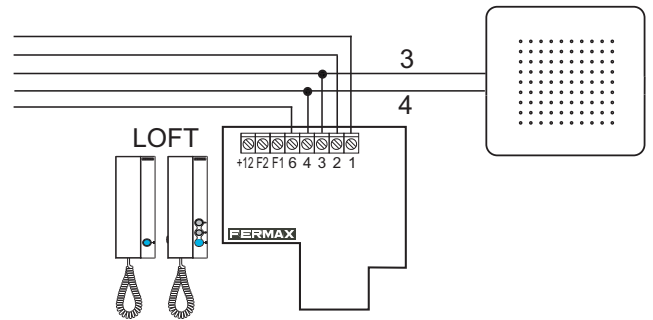

TELÉFONOS - TELEPHONES - POSTES - TELEFONE - TELEFONES

Otros modelos - Others types - Autres modeles - Andere Modelle - Outros modelos

MODELO / TYPE / MODELE					
AUTA TF92 (Electronic.)	10	3	4	7	12
FERMAX Citymax Universal	1	2	3	6	4
FERMAX Ref. 2044, 20440, 21100	1	2	3	6	4
FRINGE	2	3	1	6	4
GOLMAR	C2	5	3	10	0
TEGUI HORIZON (Electronic.)	3	4	2	5	1