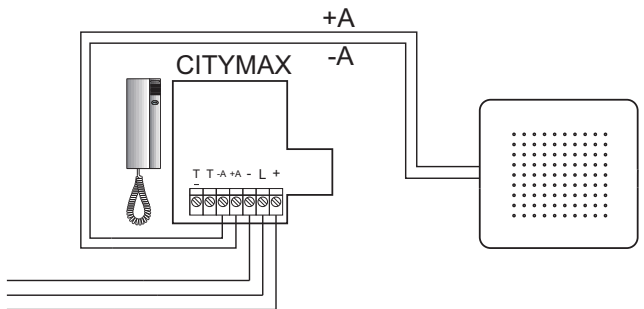

TELÉFONOS - TELEPHONES - POSTES - TELEFONE - TELEFONES