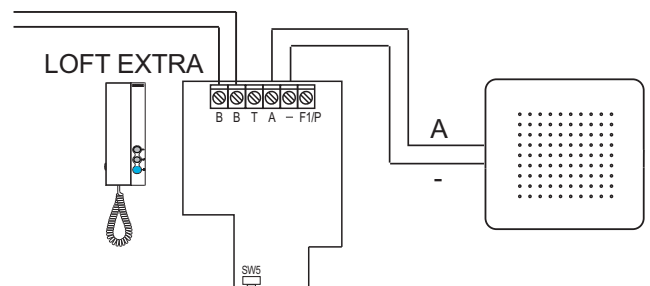

SISTEMA DUOX - DUOX SYSTEM - SYSTÈME DUOX - DUOX-SYSTEM - SISTEMA DUOX

TELÉFONOS - TELEPHONES - POSTES - TELEFONE - TELEFONES