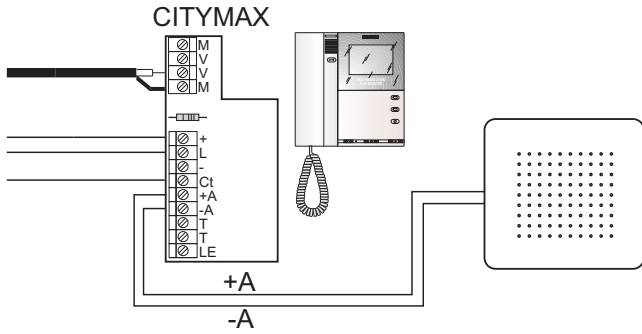

SISTEMA VDS - VDS SYSTEM - SYSTÈME VDS - VDS-SYSTEM - SISTEMA VDS

MONITORES - MONITORS - MONITEURS - MONITORE - MONITORES