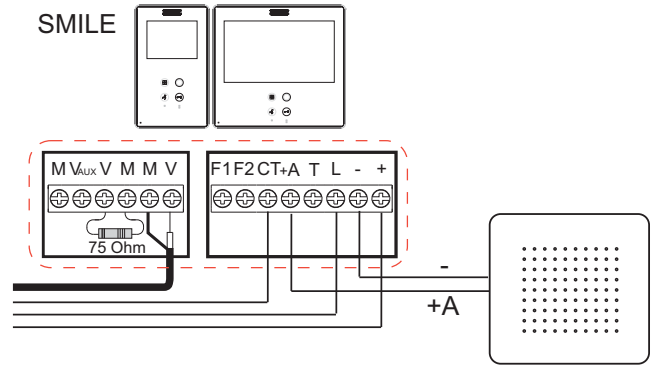

SISTEMA VDS - VDS SYSTEM - SYSTÈME VDS - VDS-SYSTEM - SISTEMA VDS

MONITORES - MONITORS - MONITEURS - MONITORE - MONITORES