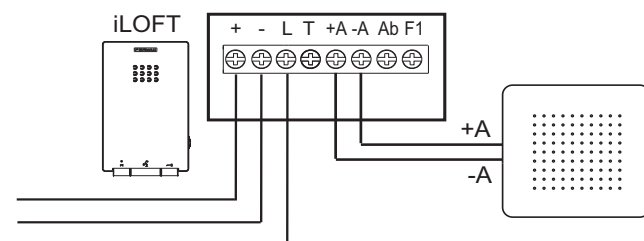

TELÉFONOS - TELEPHONES - POSTES - TELEFONE - TELEFONES