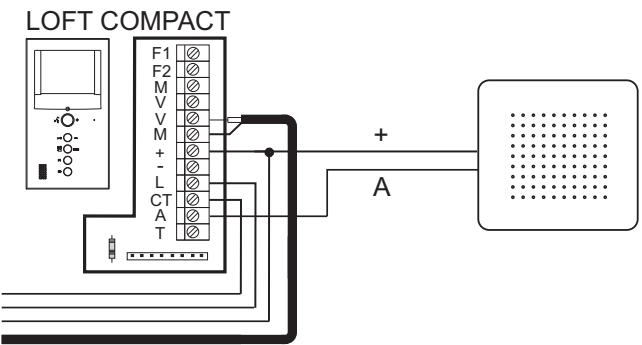

SISTEMA VDS - VDS SYSTEM - SYSTÈME VDS - VDS-SYSTEM - SISTEMA VDS

MONITORES - MONITORS - MONITEURS - MONITORE - MONITORES