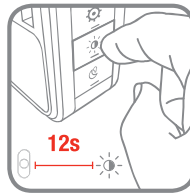

CZ Párování EE Sidalmine GR Ζεύξη HU Összehangolás
LV Sasaitisana LT Priešimas PL Nawiązanie połączenia
SK Conectare TR Párovanie UA Під'єднання