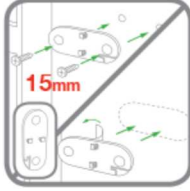

Honeywell

DC311XXP2/BS
DC313XXP2/BS

Obsah balení: Filtrovací síť, Filtr, Příslušenství
Táhlom, Saturs Turinys, Zawartość
Content: Obsah, Inzideklar, Свет

Úvodem: Faigaidus, Póro, Píjuro, Kezió, Iépések, Darba sákiana, Darbo pradžia
Przygotowanie do użycia, Notfuri de bazá, Začínáme, Kurulum, 3 чoro poznavati