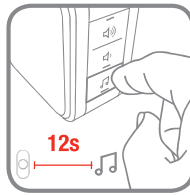

CZ Párování EE Sidalmine GR Ζεύξη HU Összehangolás
LV Sasaitisana LT Priešimas PL Nawiązanie połączenia
SK Conectare TR Párovanie UA Під'єднання