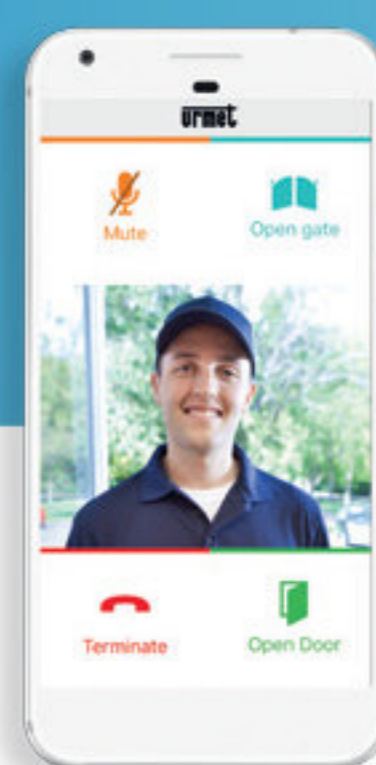

BÝT, NEBO NEBÝT DOMA, TO UŽ SE PTÁT NEMUSÍTE

protože ať už jste kdekoliv,
je to jako byste byli doma

| Call
Me |

*S pomocí aplikace
a jednotky **CallMe**
vidíte na svém
smartphonu kdo
na vás právě zvoní.*

URMET IS IN YOUR LIFE

urmet

Jste na dovolené nebo pracovně mimo domov? **Již nemusíte mít starosti kdo u vás právě zvoní: CallMe vám to vždy prozradí.** CallMe je exkluzivní novinka firmy Urmet, která umožňuje odpovědět na zvonění domovního telefonu nebo videotelefonu a otevřít dveře nebo bránu prostřednictvím vašeho smartfonu nebo tabletu.

S **CallMe** můžete otevřít dveře z místa, na kterém se právě nacházíte.

VĚTŠÍ BEZPEČÍ

Máte doma staršího člověka, nebo dítě?

Už se nemusíte bát komu otevře. Zvonění od tabla můžete odbavit sami s pomocí **CallMe**.

S **CallMe** ho můžete
pustit do domu a po-
žádat, aby nechal zá-
silku u souseda.

VÍCE MOŽNOSTÍ

Máte druhý dům?

S **CallMe** i na dálku kont-
rolujete kdo u vás zvoní.

CallMe jednoduše a efektivně zvýší uživatelský komfort stávajícího systému domovních telefonů.