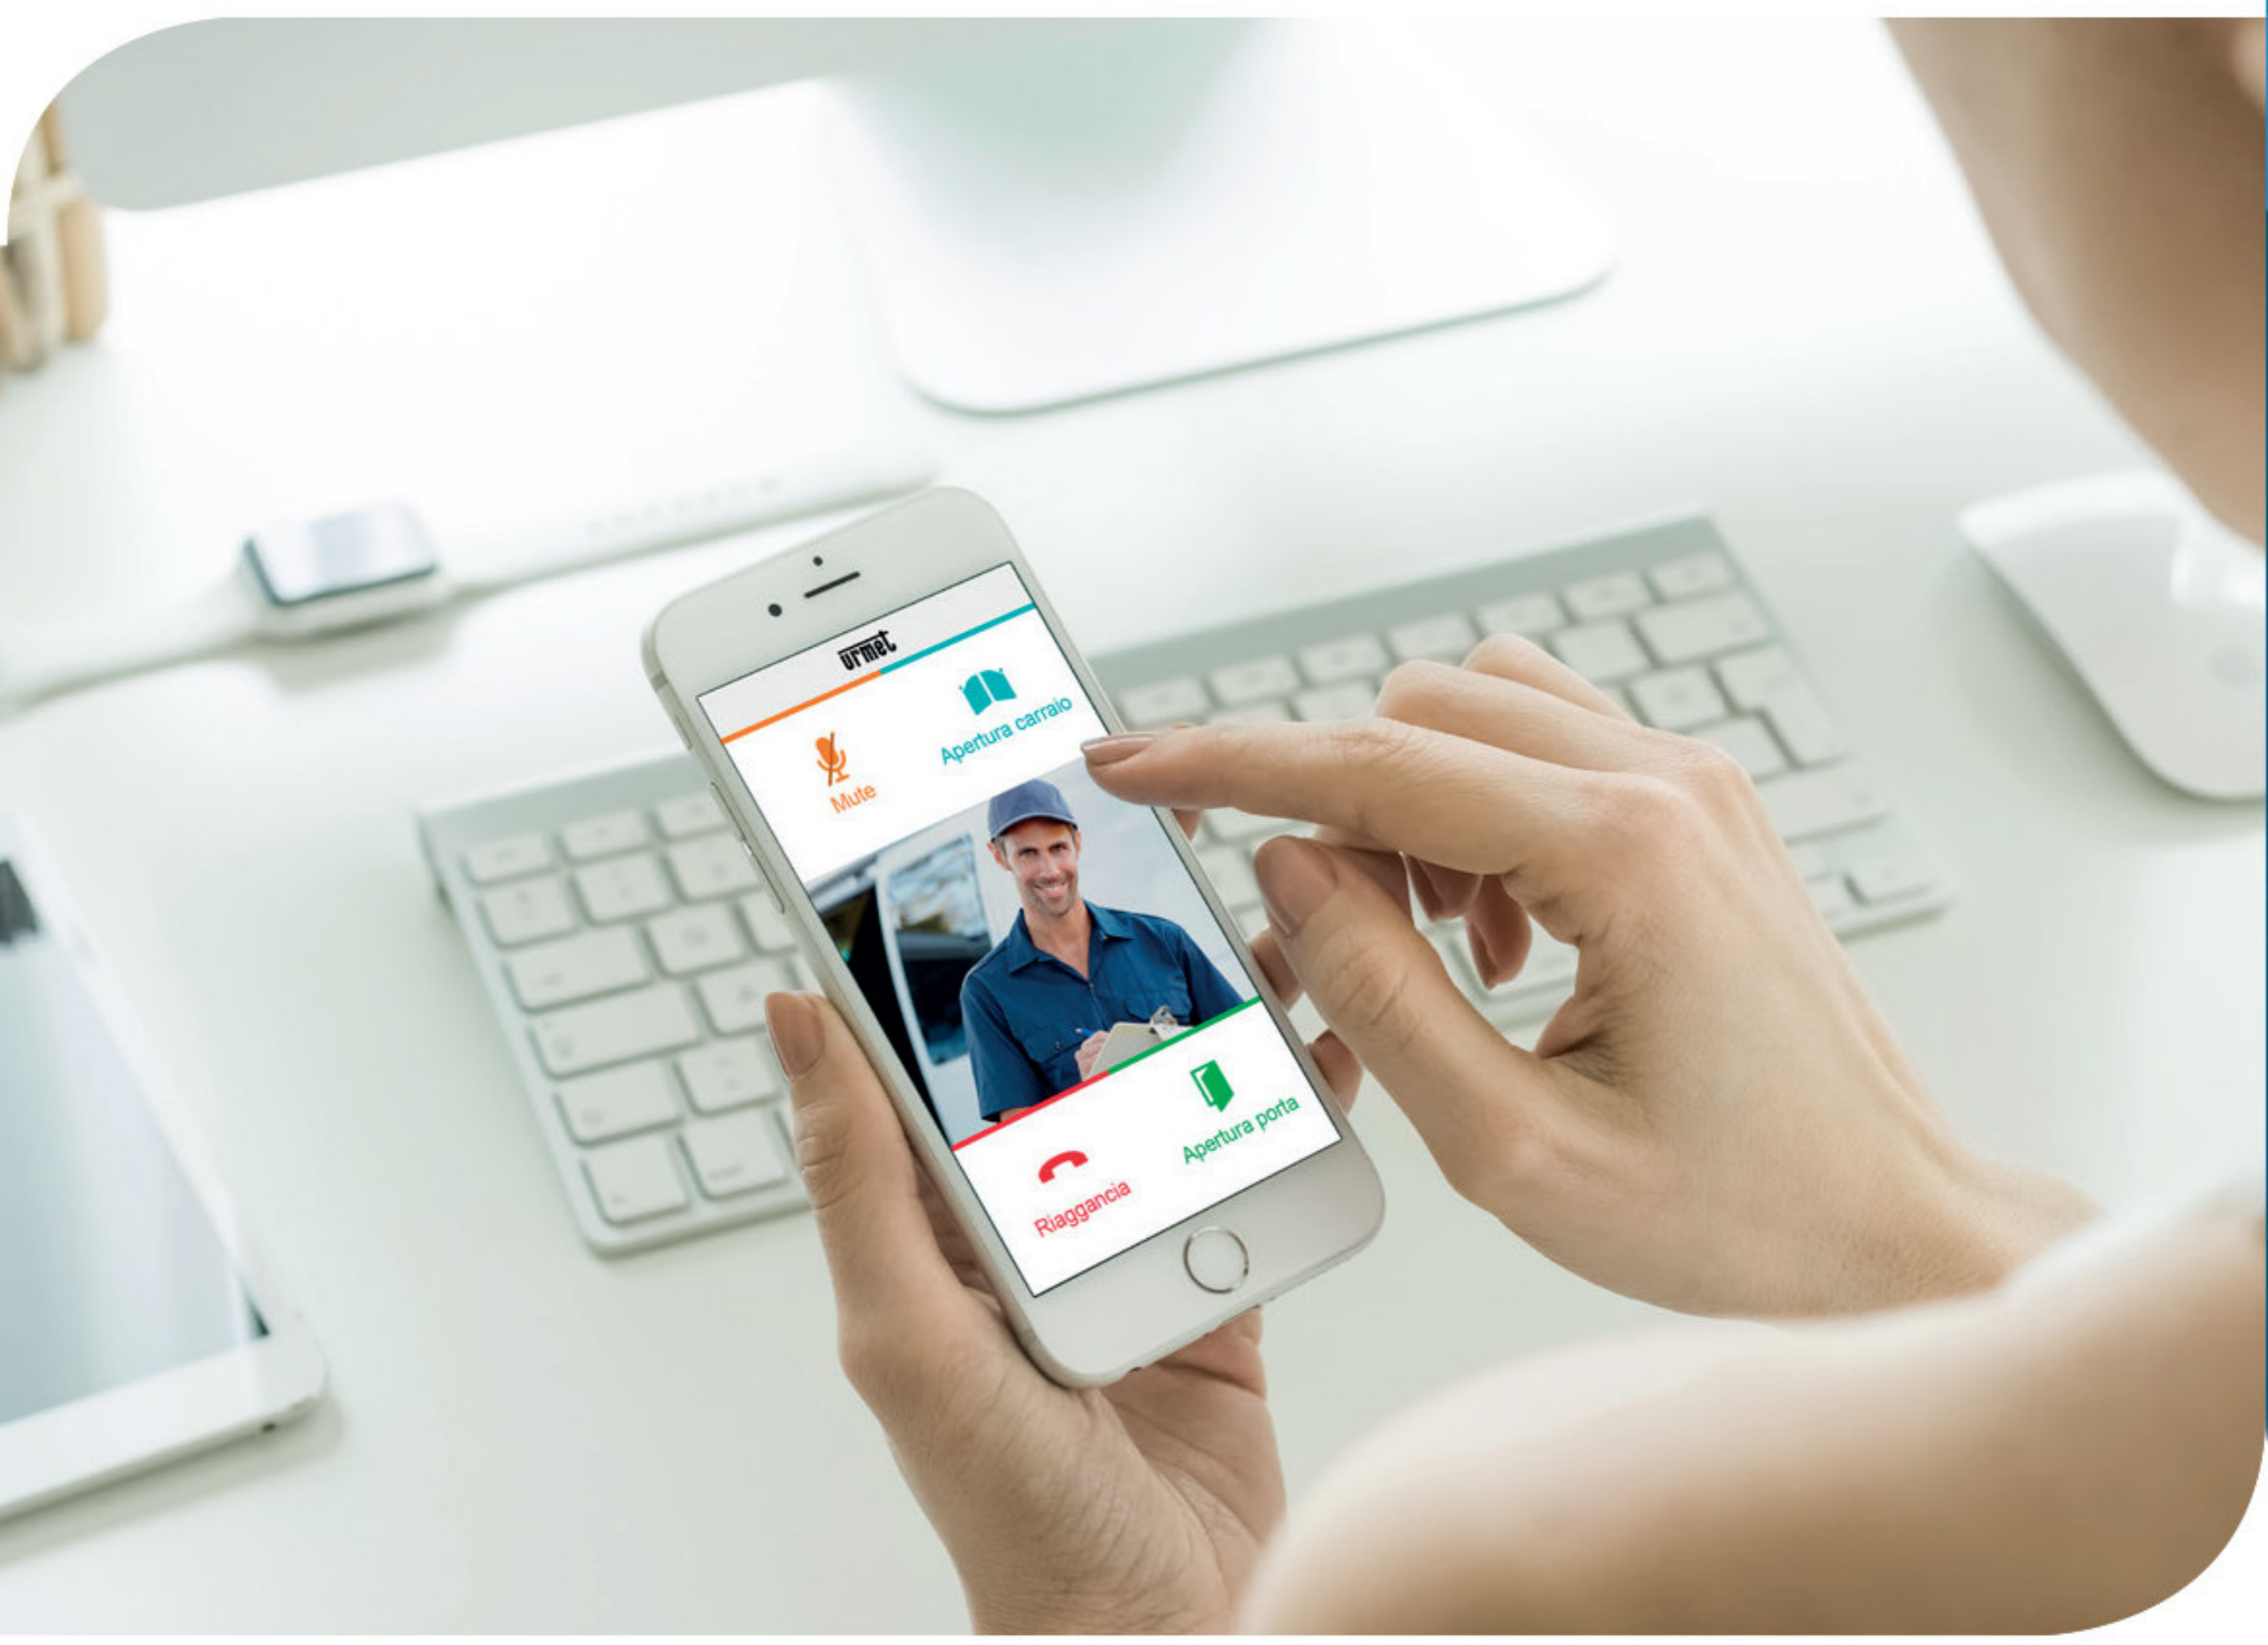

Jste na dovolené nebo pracovně mimo domov? **Již nemusíte mít starosti kdo u vás právě zvoní: CallMe vám to vždy prozradí.** CallMe je exkluzivní novinka firmy Urmet, která umožňuje odpovědět na zvonění domovního telefonu nebo videotelefonu a otevřít dveře nebo bránu prostřednictvím vašeho smartfonu nebo tabletu.