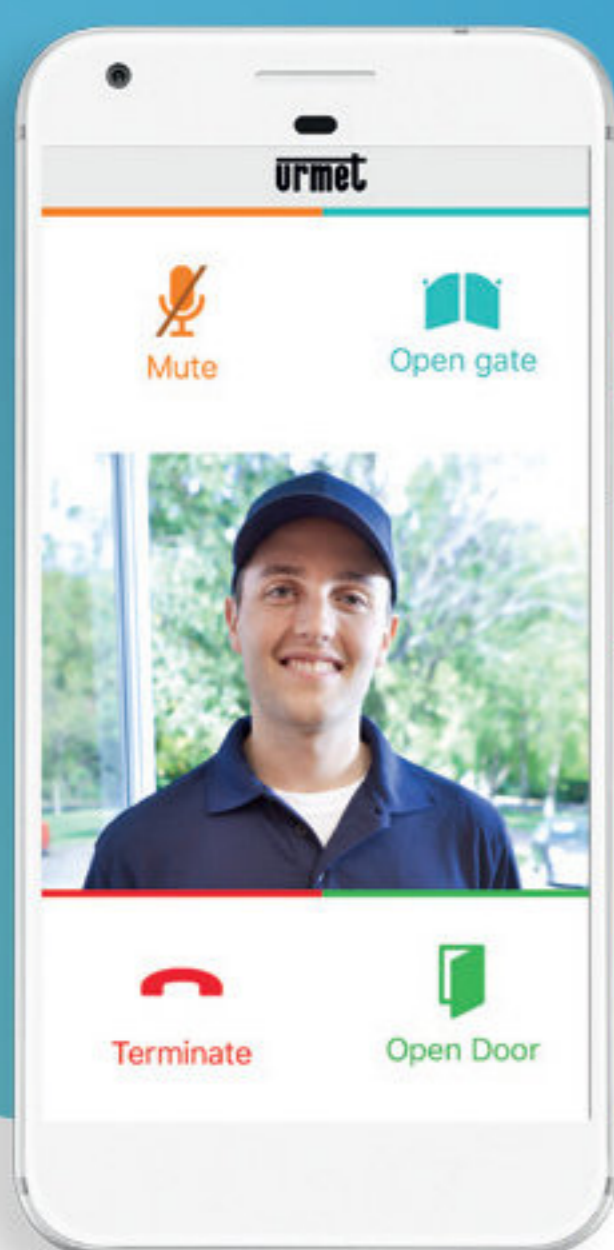

S **CallMe** ho můžete
pustit do domu a po-
žádat, aby nechal zá-
silku u souseda.

VÍCE MOŽNOSTÍ

Máte druhý dům?

S **CallMe** i na dálku kont-
rolujete kdo u vás zvoní.

CallMe jednoduše a efektivně zvýší uživatelský komfort stávajícího systému domovních telefonů.

UMOŽŇUJE PŘESMĚROVAT VOLÁNÍ NA AŽ ČTYŘI SMART ZAŘÍZENÍ.

APLIKACE UMOŽŇUJE TAKÉ VZÁJEMNÉ VOLÁNÍ MEZI SMART ZAŘÍZENÍMI.

JEDNOTKA CALLME UMOŽŇUJE PŘIPOJENÍ BEZDRÁTOVÉ - POMOCÍ WIFI I DRÁTOVÉ - POMOCÍ KONEKTORU RJ45.

Dostupné pro Android nebo iOS.

CallMe je kompatibilní se systémem 2Voice, analogovým systémem 4+n - audio i video (koax.) a vybranými video-soupravami.

Ke zprovoznění funkce CallMe nepotřebujete měnit žádné zařízení, pouze jednoduše:

- 1 Nainstalujte CallMe jednotku.
- 2 Stáhněte si aplikaci do telefonu nebo tabletu a začněte ji používat.

CallMe je jednoduché řešení pro každého. Zdarma si nainstalujete aplikaci Urmet CallMe a na tabletu nebo telefonu uvidíte kdo zvoní u vašeho domu.