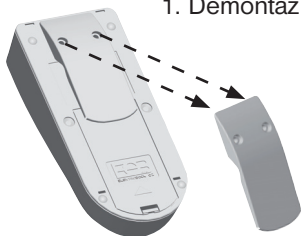

Bezdrátový bateriový zvonek

BBZ5

1. Demontáž klipsy

2. Polarita baterií

3. Závěsný systém

4. Otvírání

5. Polarita baterie

6. Zavírání

BEZDRÁTOVÝ BATERIOVÝ ZVONEK BBZ5

poslouží i jako mobilní pager, při práci na zahrádce i v kanceláři, návštěvu vždy uslyšíte. Navíc je vybaven klípsou pro pohodlné zavěšení např. na opasek.

- Při zazvonění vydá zvonek zvuk (GONG).
- Dosah až 100 m.
- Digitální kódování: 64 kódů.
- Radiový přenos signálu na $f = 433,92$ MHz.
- Jednoduchá a rychlá instalace.
- Možnost dokoupit příslušenství: náhradní tlačítka (NT-BCD, WS113), prodlužovač dosahu (WS230) nebo ochranný kryt tlačítka (KBT).