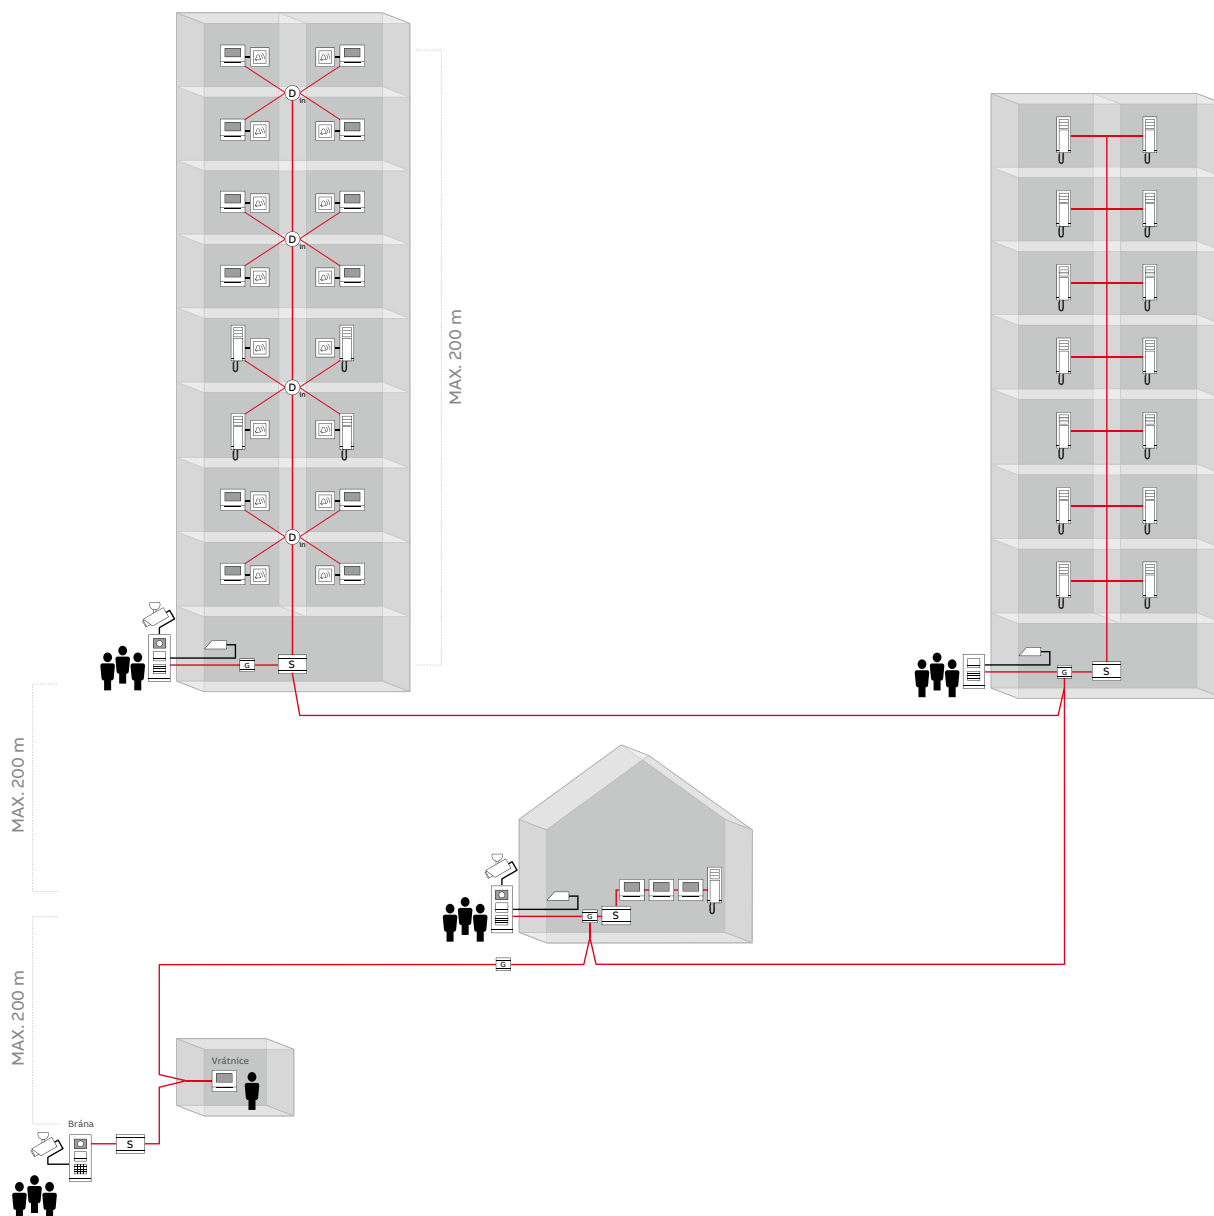

- 01 Bytové domy
- 02 Rodinné domy
- 03 Panelové domy

K instalaci je potřeba alespoň jedno tlačítkové tablo, jeden domovní telefon a řídicí jednotka, která obstarává komunikaci. Ostatní komponenty jsou použity již jen podle velikosti instalace. Díky dvojvodičové sběrnici je možno za běžných okolností využít i stávající rozvody.

Kapacita, topologie a snadná instalace
Široké využití systému domovních telefonů
ABB-Welcome Midi

- 2 průchozí vodiče
- 2 zámky (volitelně) pro jedno tlačítkové tablo
- 9 tlačítkových tabel pro jednu budovu
- 250 interiérových telefonů v jedné budově
- 600 metrů od bránového modulu k poslednímu interiérovému videotelefonu

01

02

03

Legenda

Tlačítkové tablo video
ABB-Welcome Midi

Řídicí jednotka systému
ABB-Welcome Midi

— Vodič

Tlačítkové tablo audio
ABB-Welcome Midi

Videodistributor
ABB-Welcome Midi

Hlavní
vchod

Tlačítkové tablo video
ABB-Welcome Midi

Systémová gateway
ABB-Welcome Midi

Analogová
kamera

Domovní videotelefon
ABB-Welcome Midi

Elektrický
zámek

Domovní audiotelefon
ABB-Welcome Midi