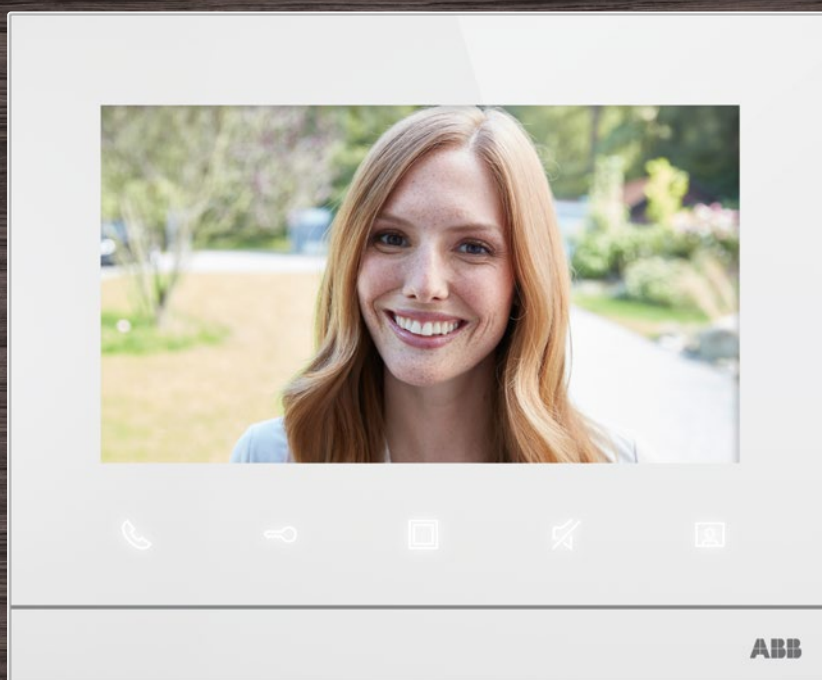

—
videotelefon 7"
s dotykovým displejem,
bílá

NOVINKA 7" videotelefon s dotykovým displejem

Ještě více komfortu a rychlejší ovládání přináší verze videotelefonu s kapacitním dotykovým displejem s pěti funkčními tlačítky. V provedení bílá a černá.

Interkom

Funkce pro snadnou a rychlou komunikaci mezi uživateli v objektu. Domluvíte se s rodinou v domě nebo se sousedem v bytovém domě, aniž byste opustili místnost.

Ztlumení jednoho nebo všech kanálů

Velmi užitečnou funkcí je možnost ztlumení interiérového telefonu, aby se zamezilo rušení. Co je ještě fantastičtější? Můžete volit mezi ztlumením pouze jednoho interiérového telefonu nebo všech telefonů zapojených paralelně ve stejném bytě.

Možnosti instalace

V případě instalace na omítku má přístroj tloušťku 21 milimetrů, s krabicí pro montáž pod omítku pouhých 7,8 milimetrů.

Změna vyzváněcích melodií

Možná změna vyzváněcích melodií. Jakákoli melodie ve formátu (.wav) pomocí karty SD.

Ukládání fotografií

Pohodlí a bezpečí. Uživatelé mohou ručně snímat obrázky návštěvníků během konverzace, nebo se snímky pořizují automaticky po zazvonění zvonku ve vaší nepřítomnosti.