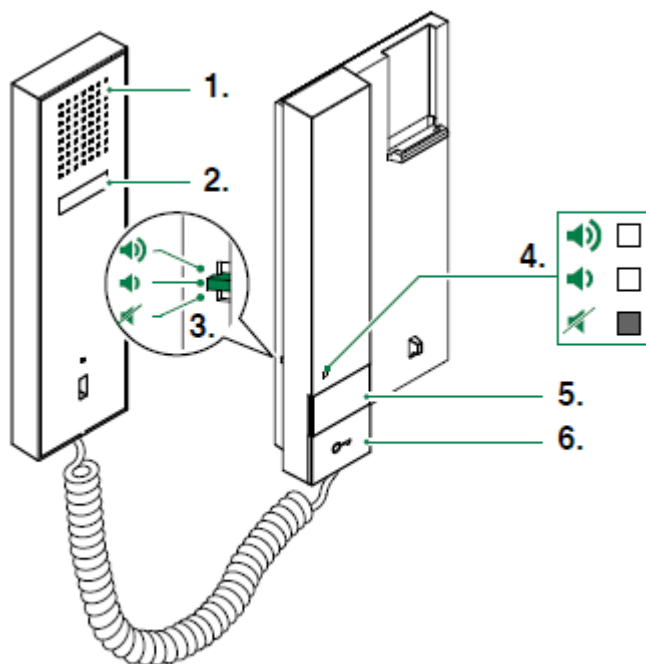

Popis telefonu:

1. Reproduktor
2. Otvor pro zavěšení sluchátka
3. Přepínač hlasitosti zvonění
 - přepínač v horní pozici - max. hlasitost vyzvánění
 - střední pozice - ztlumené vyzvánění
 - dolní pozice - vypnuté vyzvánění. (funkce „Soukromí“ indikováno červeným čtverečkem)
5. Tlačítko P1 pro volání na portýra nebo ovládání externího relé. Aktuální nastavení konzultujte s instalační firmou, která prováděla instalaci.
6. Tlačítko s klíčem pro otevření dveří u tabla

Po zazvonění telefonu vyzvedněte sluchátko a zahajte komunikaci s osobou u venkovního tabla. Pokud chcete otevřít dveře u venkovního tabla, stiskněte tlačítko označené ikonou zámku (tlačítko je nutné mačkat v jeho levé části). Tato funkce musí být povolena během instalace. Informujte se u montážní firmy, která Vám provedla instalaci systému. Po ukončení hovoru zavěste sluchátko.